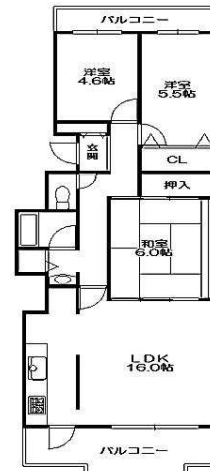

オープンハウス2現場開催

11/14(土)・15(日)
13:00~17:00

価格 **1,880** (税込) 万円

神陵台5丁目 中古戸建

- 敷地面積：113.60㎡(34.36坪)
- 建物面積：86.67㎡(26.21坪)

新築並みの
設備仕様!!

- ◎開放感ある「角地」!
- ◎玄関横とLDK横にはお庭付! お子様と楽しくガーデニング♪
- ◎近くに公園がある子育て環境♪

ナビ：神戸市垂水区神陵台5-1-11 周辺

価格 **2,250** (税込) 万円

西舞子8丁目 新築一戸建

- 敷地面積：77.23㎡(23.36坪)
- 建物面積：89.69㎡(27.13坪)

新価格

JR「朝霧駅」徒歩12分!

ナビ：神戸市垂水区西舞子8-11-3 周辺

「明るいLDK」が自慢の邸宅!!

- ★LDKに面したお庭でお子様のプールやお天気の良い日はご家族でテラスカフェ♪
- ☆対面式のシステムキッチンが便利で楽な食器洗浄器付きです!
- ★需要の多い玄関2ヶ所収納やキッチン裏のパントリー・LDKの収納スペース♪

■敷地面積: 104.27㎡(31.54坪)
■建物面積: 103.89㎡(31.42坪)

■中崎小学校区
■大蔵中学校区

月々支払いは88,000円台からです。今の家賃と比べて下さい!!

☆おすすめポイント☆

- 22帖超の広々リビング
- 南向きで陽当り良好
- 食洗機付システムキッチン
- 洋室にロフトあり
- 浴室乾燥暖房機付バス
- 各部屋以外にも収納を設置

明石市大蔵本町 ●JR「明石駅」徒歩 17分 ●木造2階建て ●用途地域 / 第一種住居地域 ●建ぺい率 / 60% ●容積率 / 200% ●第HK-15-40279号 ●現況 / 建築中 ●引渡 / 相談

舞子台グリーンマンション

価格 **1,380** 万円

■専有面積: 75.67㎡
■バルコニー面積: 14.25㎡

◎JR舞子駅徒歩8分!!

◎嬉しいペット飼育可!!

- 平成27年9月室内フル改装! 水回りも全て新調しております♪
- 両面バルコニーにつき 陽当り・風通しの良いお部屋♪
- 嬉しい「低額」の管理費・修繕費♪

ご購入後の手直し・改装など不用

●垂水区舞子台2丁目 ●JR「舞子駅」徒歩 8分 ●昭和56年1月建築 ●SRC造 12階建 / 6階部分 ●管理費 / 7,100円 ●修繕積立金 / 7,640円 ●現況 / 空家 ●引渡 / 即 ●仲介