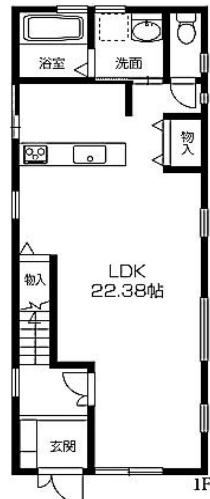

オープンハウス2現場開催

11/14(土)・15(日)
13:00~17:00

価格 **1,880** (税込) 万円

神陵台5丁目 中古戸建

- 敷地面積：113.60㎡(34.36坪)
- 建物面積：86.67㎡(26.21坪)

新築並みの
設備仕様!!

- ◎開放感ある「角地」!
- ◎玄関横とLDK横にはお庭付! お子様と楽しくガーデニング♪
- ◎近くに公園がある子育て環境♪

ナビ：神戸市垂水区神陵台5-1-11 周辺

価格 **2,250** (税込) 万円

西舞子8丁目 新築一戸建

- 敷地面積：77.23㎡(23.36坪)
- 建物面積：89.69㎡(27.13坪)

新価格

JR「朝霧駅」徒歩12分!

ナビ：神戸市垂水区西舞子8-11-3 周辺

「明るいLDK」が自慢の邸宅!!

- ★LDKに面したお庭でお子様のプールやお天気の良い日はご家族でテラスカフェ♪
- ☆対面式のシステムキッチンが便利で楽な食器洗浄器付きです!
- ★需要の多い玄関2ヶ所収納やキッチン裏のパントリー・LDKの収納スペース♪

- 垂水区西舞子8丁目●JR「朝霧駅」徒歩12分●木造2階建●建ぺい率/60%●容積率/150%●用途地域/第一種低層住居専用地域●現況/完成済●引渡/即●仲介

いつもいいもの■いい住まい

株式会社 **アト**

〒655-0039 神戸市垂水区霞ヶ丘1丁目2番2号
公益社団法人不動産協会兵庫県本部会員 兵庫県知事(4)第10337号

(078) 706-4444

垂水西支店

大蔵本町 新築一戸建

価格 **3,180** (税込) 万円

■敷地面積: 104.27㎡(31.54坪)
■建物面積: 103.89㎡(31.42坪)

■中崎小学校区
■大蔵中学校区

月々支払いは88,000円台からです。今の家賃と比べて下さい!!

☆おすすめポイント☆

- 22帖超の広々リビング
- 南向きで陽当り良好
- 食洗機付システムキッチン
- 洋室にロフトあり
- 浴室乾燥暖房機付バス
- 各部屋以外にも収納を設置

明石市大蔵本町 ●JR「明石駅」徒歩 17分 ●木造2階建て ●用途地域 / 第一種住居地域 ●建ぺい率 / 60% ●容積率 / 200% ●第HK-15-40279号 ●現況 / 建築中 ●引渡 / 相談