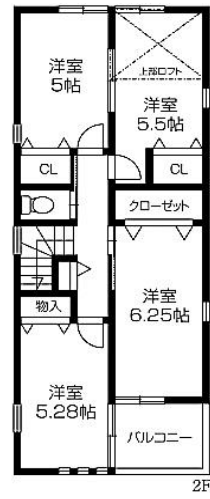

オープンハウス2現場開催

11/14(土)・15(日)
13:00~17:00

価格 **1,880** (税込) 万円

神陵台5丁目 中古戸建

- 敷地面積：113.60㎡(34.36坪)
- 建物面積：86.67㎡(26.21坪)

新築並みの
設備仕様!!

- ◎開放感ある「角地」!
- ◎玄関横とLDK横にはお庭付! お子様と楽しくガーデニング♪
- ◎近くに公園がある子育て環境♪

ナビ：神戸市垂水区神陵台5-1-11 周辺

価格 **2,250** (税込) 万円

西舞子8丁目 新築一戸建

- 敷地面積：77.23㎡(23.36坪)
- 建物面積：89.69㎡(27.13坪)

新価格

JR「朝霧駅」徒歩12分!

ナビ：神戸市垂水区西舞子8-11-3 周辺

「明るいLDK」が自慢の邸宅!!

- ★LDKに面したお庭でお子様のプールやお天気の良い日はご家族でテラスカフェ♪
- ☆対面式のシステムキッチンが便利で楽な食器洗浄器付きです!
- ★需要の多い玄関2ヶ所収納やキッチン裏のパントリー・LDKの収納スペース♪

- 垂水区西舞子8丁目●JR「朝霧駅」徒歩12分●木造2階建●建ぺい率/60%●容積率/150%●用途地域/第一種低層住居専用地域●現況/完成済●引渡/即●仲介

いつもいいもの■いい住まい

株式会社 **アト**

〒655-0039 神戸市垂水区霞ヶ丘1丁目2番2号
公益社団法人不動産協会兵庫県本部会員 兵庫県知事(4)第10337号

(078) 706-4444

垂水西支店

大蔵本町 新築一戸建

価格 **3,180** (税込) 万円

■敷地面積: 104.27㎡(31.54坪)
■建物面積: 103.89㎡(31.42坪)

■中崎小学校区
■大蔵中学校区

月々支払いは88,000円台からです。今の家賃と比べて下さい!!

☆おすすめポイント☆

- 22帖超の広々リビング
- 南向きで陽当り良好
- 食洗機付システムキッチン
- 洋室にロフトあり
- 浴室乾燥暖房機付バス
- 各部屋以外にも収納を設置

明石市大蔵本町 ●JR「明石駅」徒歩 17分 ●木造2階建て ●用途地域 / 第一種住居地域 ●建ぺい率 / 60% ●容積率 / 200% ●第HK-15-40279号 ●現況 / 建築中 ●引渡 / 相談