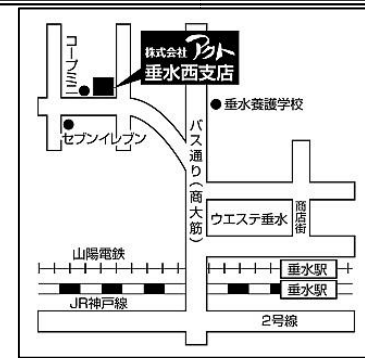

★主な売却活動はこちら

即日対応・無料査定・秘密厳守

078-706-4444

株式会社アクト垂水西支店