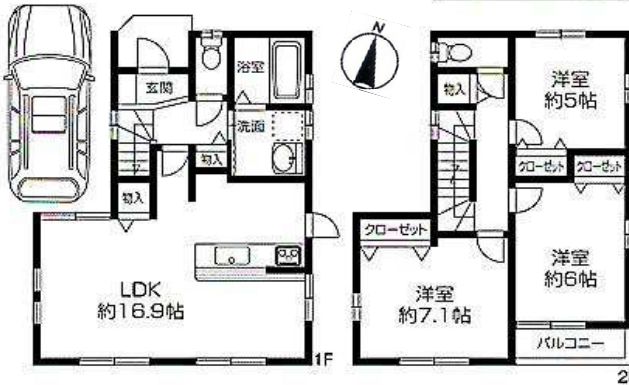

☆「コダワリ」の内装設備☆

- ★土地・建物10年保険付♪
- ★LIXIL食洗機付システムキッチン
- ★TOCLASユニットバス
  浴室乾燥機・サウンドシャワー付♪

- ■霞ヶ丘小学校 徒歩7分
- ■歌敷山中学校 徒歩1分

- ●神戸市垂水区歌敷山3丁目●J R「舞子駅」徒歩13分●木造2階建●建ぺい率60%●容積率150%
- ●用途地域/第一種低層住居専用地域●私道負担/有●現況/完成済●引渡/即日(残金決済後)●仲介

価格 **3,280** (税込) 万円

限定1区画

敷地面積: 83.17㎡(25.15坪)
建物面積: 101.78㎡(30.78坪)