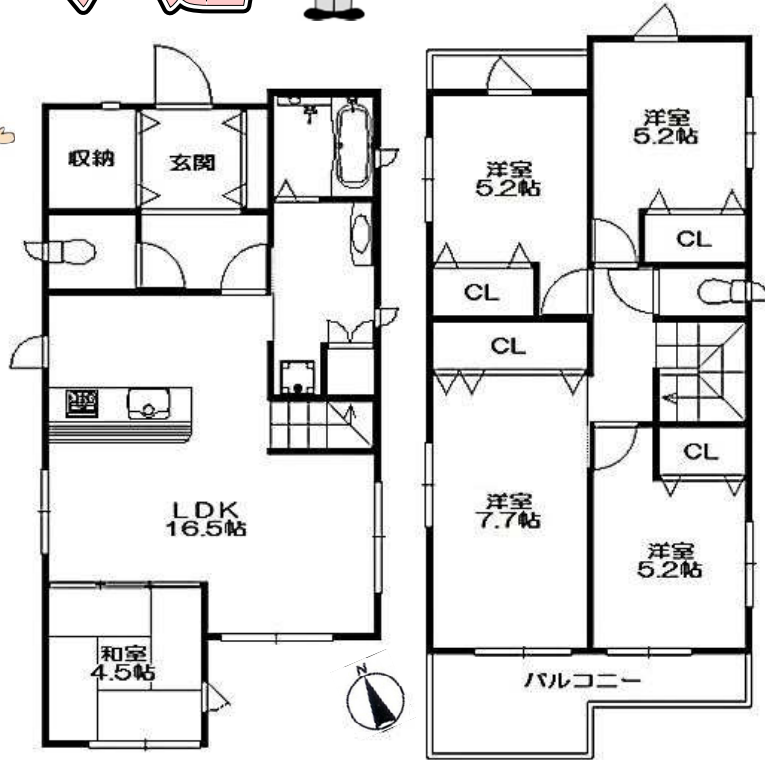

価格 **3,280** (税込) 万円

限定1区画

敷地面積: 83.17㎡(25.15坪)
建物面積: 101.78㎡(30.78坪)

需要のある充実した設備仕様!!
床暖房やウォークインクローゼット!!

★忙しい朝も嬉しい
バス停まで徒歩1分!

★L字型の対面キッチンで
毎日のお料理も楽しく♪

★ご家族様も納得の
ゆったり4LDKタイプ♪

- 神戸市垂水区歌敷山3丁目●J R「舞子駅」徒歩13分●木造2階建●建ぺい率60%●容積率150%
- 用途地域/第一種低層住居専用地域●私道負担/有●現況/完成済●引渡/即日(残金決済後)●仲介

2号地

- 敷地面積：127.95㎡(38.70坪)
- 建物面積：105.99㎡(32.06坪)

残1邸

静かで穏やかな生活を叶える街「西舞子」

◎ご両親様も安心の通学時間!!
舞子小学校より徒歩3分♪

◎ダイエーまで平坦な道のり!
毎日のお買い物も助かります♪

公道 約5m

| | | |
|---------------------------|---------------------------|---------------------------|
| ご成約 | 2号地 | 商談中 |
| A号地 2,580万円 約43.44坪 | B号地 2,680万円 約43.51坪 | C号地 2,680万円 約43.28坪 |
| 南向き!!★建築条件無し宅地★ | | |