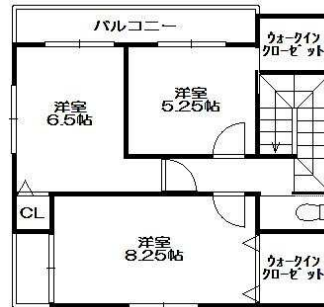

地元密着の不動産会社 アクト!

歌敷山3丁目 新築一戸建

2現場 同時オープンハウス

2/14(土)・15(日) PM 1:00~4:00

価格 **2,880** (税込) 万円

屋上ルーフバルコニーから
淡路島・明石海峡大橋望む!!

限定1区画

敷地面積: 74.08㎡(22.40坪)
建物面積: 90.21㎡(27.28坪)

価格 **3,280** (税込) 万円

限定1区画

敷地面積: 83.17㎡(25.15坪)
建物面積: 101.78㎡(30.78坪)

需要のある充実した設備仕様!!
床暖房やウォークインクローゼット!!

★忙しい朝も嬉しい
バス停まで徒歩1分!

★L字型の対面キッチンで
毎日のお料理も楽しく♪

★ご家族様も納得の
ゆったり4LDKタイプ♪

- 神戸市垂水区歌敷山3丁目●J R「舞子駅」徒歩13分●木造2階建●建ぺい率60%●容積率150%
- 用途地域/第一種低層住居専用地域●私道負担/有●現況/完成済●引渡/即日(残金決済後)●仲介

2号地

- 敷地面積：127.95㎡(38.70坪)
- 建物面積：105.99㎡(32.06坪)

残1邸

静かで穏やかな生活を叶える街「西舞子」

◎ご両親様も安心の通学時間!!
舞子小学校より徒歩3分♪

◎ダイエーまで平坦な道のり!
毎日のお買い物も助かります♪

公道 約5m

| | | |
|---------------------------|---------------------------|---------------------------|
| ご成約 | 2号地 | 商談中 |
| A号地 2,580万円 約43.44坪 | B号地 2,680万円 約43.51坪 | C号地 2,680万円 約43.28坪 |
| 南向き!!★建築条件無し宅地★ | | |