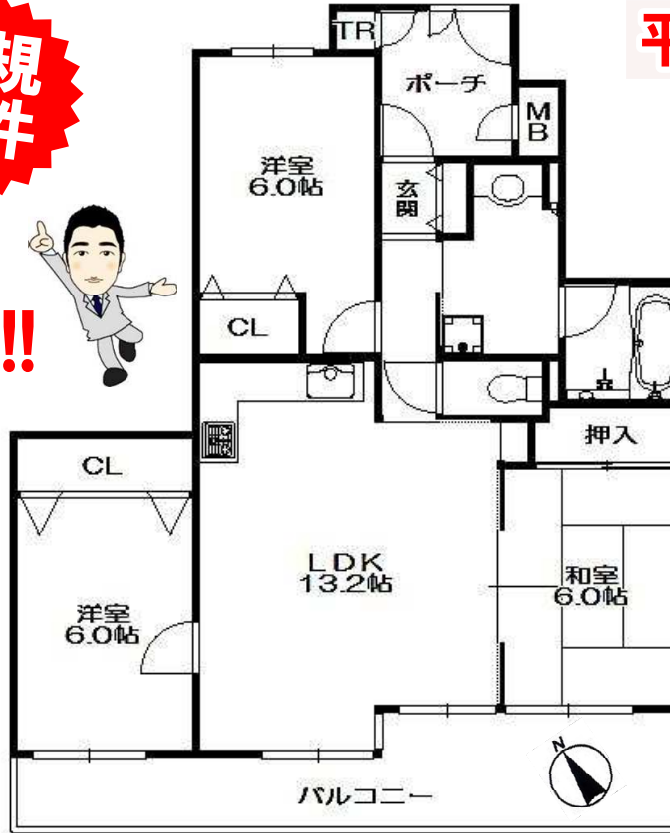

## ワコーレギヤラリーフオート兵庫 606号室

価格 **2,580** (税込) 万円

■専有面積：68.50㎡  
■バルコニー面積：13.36㎡

平成**15**年建築!!

南西向き!!陽当り良好!!

**新規  
物件**

平成27年4月室内全面リフォーム!!

JR「兵庫駅」より徒歩**9**分  
山陽「大開駅」より徒歩**6**分