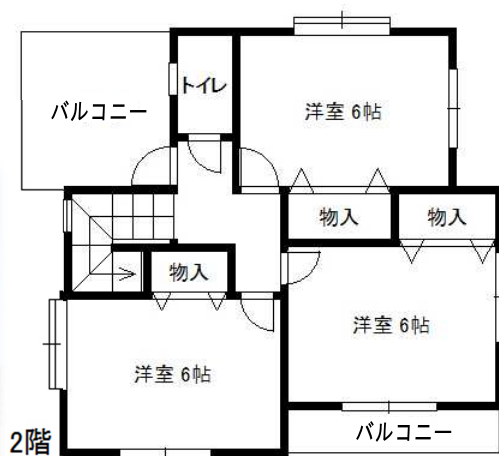

## 塩屋台2丁目 中古一戸建

価格 **2,050** (税込) 万円

生活にも子育てにも便利な立地♪  
ゆったり**4LDK**+カーポート**2**台!

敷地面積  
約**40**坪

■土地面積: 132.31㎡(約40.02坪)  
■建物面積: 92.34㎡(約27.93坪)

平成**17**年4月建築

■周辺施設■

トーホー・約100m  
柏台西公園・約200m  
塩屋北小学校・約450m

☆全居室6帖以上♪  
★両面バルコニー!  
◎浴室1坪以上

ナビ検索: 神戸市垂水区塩屋台2丁目9-9周辺

学区区

塩屋北小学校  
塩屋中学校

返済例

月々 **55,743** 円

●垂水区塩屋台2丁目●JR「塩屋駅」徒歩約18分●木造2階建●平成17年4月建築●用途地域/第一種低層住居専用地域●建ぺい率/50%●容積率/100%●設備/関西電力・公営水道・公共下水・都市ガス●現況/空家●引渡し/即日(残金決済後)●仲介

## ワコーレギヤラリーフオート兵庫 606号室

価格 **2,580** (税込) 万円

■専有面積：68.50㎡  
■バルコニー面積：13.36㎡

平成**15**年建築!!

南西向き!!陽当り良好!!

**新規  
物件**

平成27年4月室内全面リフォーム!!

JR「兵庫駅」より徒歩**9**分  
山陽「大開駅」より徒歩**6**分