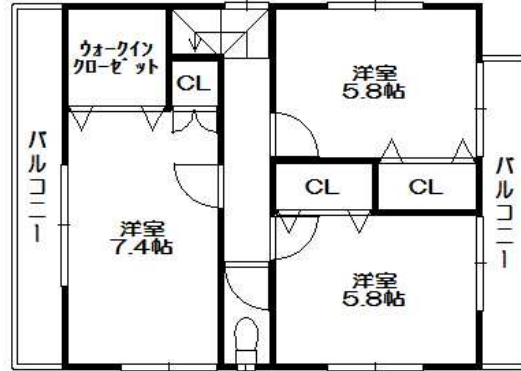

OPEN HOUSE!!
オープンハウス
開催!!

泉が丘5丁目 新築一戸建

◆ 開催日時 ◆ 5/16(土)・17(日) PM1:00~5:00

価格 **2,080** (税込) 万円

■敷地面積: 79.94㎡(24.18坪)
■建物面積: 89.91㎡(27.19坪)

新価格発表!!

◆2080万円借入◆
金利0.975% 35年ローン
頭金0円 ポーナス払い無

月々
58473円

月々この支払額で
マイホームが買えます!

学校区
東垂水小学校
垂水東中学校