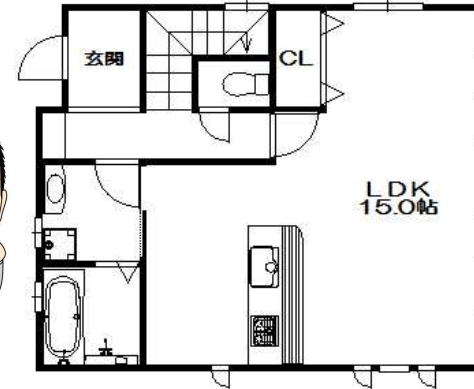

OPEN HOUSE!!
オープンハウス
開催!!

泉が丘5丁目 新築一戸建

◆ 開催日時 ◆ 5/16(土)・17(日) PM1:00~5:00

価格 **2,080** (税込) 万円

■敷地面積: 79.94㎡(24.18坪)
■建物面積: 89.91㎡(27.19坪)

新価格発表!!

◆2080万円借入◆
金利0.975% 35年ローン
頭金0円 ポーナス払い無

月々
58473円

月々この支払額で
マイホームが買えます!

学校区
東垂水小学校
垂水東中学校