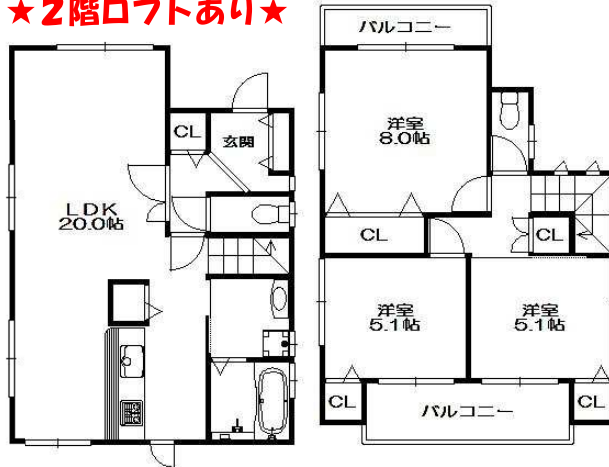

## 星陵台2丁目 新築一戸建

価格 **2,580** (税込) 万円

■敷地面積: 85.05㎡(25.72坪)  
■建物面積: 89.91㎡(27.19坪)

★2階ロフトあり★

ナビ検索: 神戸市垂水区星陵台2丁目4-15 周辺

坂のない地域  
永住の星陵台!!

◎ご家族の集まるLDKは  
広々20帖の開放感!

◎お買い物便利なトーホーや  
郵便局は徒歩5分圏内!