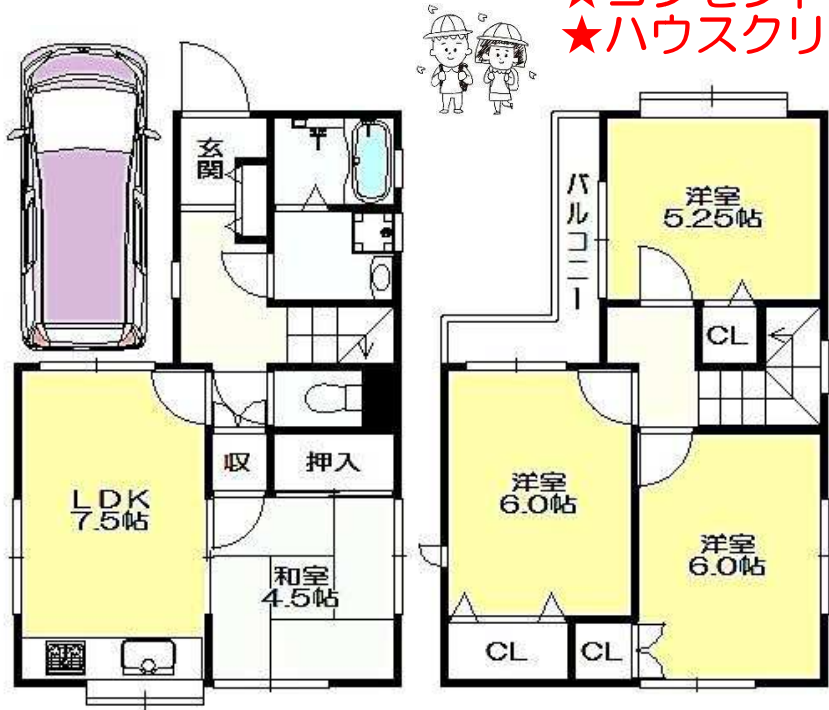

新規
物件

OPEN HOUSE!
オープンハウス
開催!!

◆5/27(土)5/28(日)◆

◆13:00~17:00◆

価格 **2,580** 万円

舞子台8丁目 戸建

◆敷地面積: 60.65㎡(18.34坪)
◆建物面積: 71.28㎡(21.56坪)

◎ JR「舞子」駅より徒歩15分の立地♪

◎ 前面道路幅員はゆったり約6mあります!

◆2580万円借入◆金利0.675%(変動)
返済例
月々 **68,987** 円
◆35年返済・頭金・ボーナス0円

- ★システムキッチン交換★洗面化粧台交換
- ★浴室ユニットバス アクリル塗装
- ★全居室クロス張替え★フロアタイル張替え
- ★畳表替え★フスマ張替え★障子張替え
- ★網戸張替え★洗面、トイレCF張替え
- ★コンセントカバー交換★収納新設
- ★ハウスクリーニング等

☆お子さまの学校区☆
東舞子小・歌敷山中 校区

ナビ検索: 神戸市垂水区舞子台8-11-4

●垂水区舞子台8丁目●JR「舞子駅」徒歩15分●平成9年3月建築●木造2階建●用途地域/第一種中高層住居専用地域●建ぺい率/60%●容積率/200%●現況/空家●引渡/即

株式会社

アクト

(078)706-4444

垂水西支店

◎情報満載アクトのホームページ!

〒655-0039 神戸市垂水区霞ヶ丘1丁目2番2号

社団法人不動産協会兵庫県本部会員 兵庫県知事(4)第10337号

初・オープンハウス開催！
5/27(土)28日(日)
PM1時～5時

小東山5丁目中古一戸建

価格 **2,780** (税込) 万円

平成29年5月全面リフォーム済!! 即日ご入居できます☆
敷地広々約53坪♪ 南側明るいお庭があります☀

- ◆敷地面積：176.46㎡(約53.37坪)
- ◆建物面積：103.88㎡(約31.42坪)