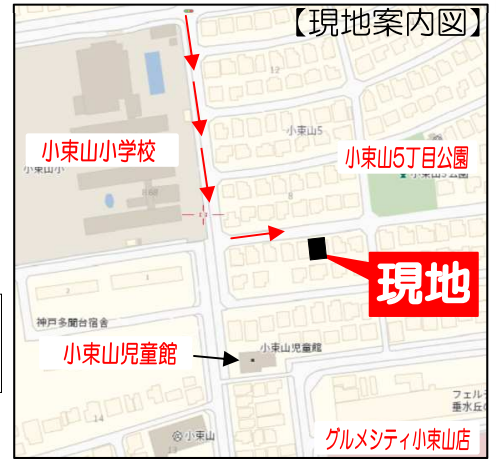

☆お子さまの学校区☆
東舞子小・歌敷山中 校区

ナビ検索: 神戸市垂水区舞子台8-11-4

●垂水区舞子台8丁目●JR「舞子駅」徒歩15分●平成9年3月建築●木造2階建●用途地域/第一種中高層住居専用地域●建ぺい率/60%●容積率/200%●現況/空家●引渡/即

株式会社

アクト

(078)706-4444

垂水西支店

◎情報満載アクトのホームページ!

〒655-0039 神戸市垂水区霞ヶ丘1丁目2番2号

社団法人不動産協会兵庫県本部会員 兵庫県知事(4)第10337号

初・オープンハウス開催！
5/27(土)28日(日)
PM1時～5時

小東山5丁目中古一戸建

価格 **2,780** (税込) 万円

平成29年5月全面リフォーム済!! 即日ご入居できます☆
敷地広々約53坪♪ 南側明るいお庭があります☀

- ◆敷地面積：176.46㎡(約53.37坪)
- ◆建物面積：103.88㎡(約31.42坪)

新規物件

カーナビ検索：神戸市垂水区小東山5丁目3-13周辺

★暮らしやすい住環境が整っています★

- 小東山小学校 ……徒歩約1分
- 小東山5丁目公園 ……徒歩約1分
- バス停「小東山小学校前」…徒歩約3分
- グルメシティ小東山店 ……徒歩約4分

学校区
小東山小学校
多聞東中学校

- 神戸市垂水区小東山5丁目●地下鉄「学園都市」駅バス「小東山小学校前」停徒歩約3分●軽量鉄骨造2階建
- 建ぺい率50%●容積率100%●第一種低層住居専用地域●宅地●昭和62年7月築●空家●引渡/即日●仲介

①お電話
本場で
即日ご案内致します

ドルミハイツ垂水A棟

価格 **1,180** (税込) 万円

- 専有面積：66.00㎡
- バルコニー面積：7.85㎡

・多聞東小学校・多聞東中学校区

★10階部分につき陽当たり・風通し良好です♪

- 神戸市垂水区学が丘3丁目●地下鉄「学園都市」駅バス「多聞東小学校前」停徒歩約3分●SRC造11階建の10階
- 管理費4,750円●修繕積立金7,920円●全部委託●昭和58年1月築●空室●引渡/即日●売主