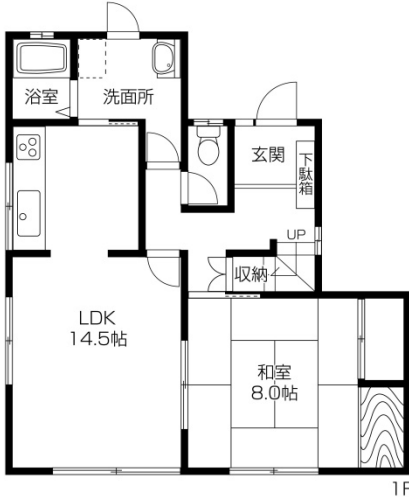

☆お子さまの学校区☆
東舞子小・歌敷山中 校区

ナビ検索: 神戸市垂水区舞子台8-11-4

●垂水区舞子台8丁目●JR「舞子駅」徒歩15分●平成9年3月建築●木造2階建●用途地域/第一種中高層住居専用地域●建ぺい率/60%●容積率/200%●現況/空家●引渡/即

株式会社

アクト

(078)706-4444

垂水西支店

◎情報満載アクトのホームページ!

〒655-0039 神戸市垂水区霞ヶ丘1丁目2番2号

社団法人不動産協会兵庫県本部会員 兵庫県知事(4)第10337号

初・オープンハウス開催！
5/27(土)28日(日)
PM1時～5時

小東山5丁目中古一戸建

価格 **2,780** (税込) 万円

平成29年5月全面リフォーム済!! 即日ご入居できます☆
敷地広々約53坪♪ 南側明るいお庭があります☀

- ◆敷地面積：176.46㎡(約53.37坪)
- ◆建物面積：103.88㎡(約31.42坪)

①お電話
本場で
即日ご案内致します

ドルミハイツ垂水A棟

価格 **1,180** (税込) 万円

- 専有面積：66.00㎡
- バルコニー面積：7.85㎡

・多聞東小学校・多聞東中学校区

★10階部分につき陽当たり・風通し良好です♪

- 神戸市垂水区学が丘3丁目●地下鉄「学園都市」駅バス「多聞東小学校前」停徒歩約3分●SRC造11階建の10階
- 管理費4,750円●修繕積立金7,920円●全部委託●昭和58年1月築●空室●引渡/即日●売主