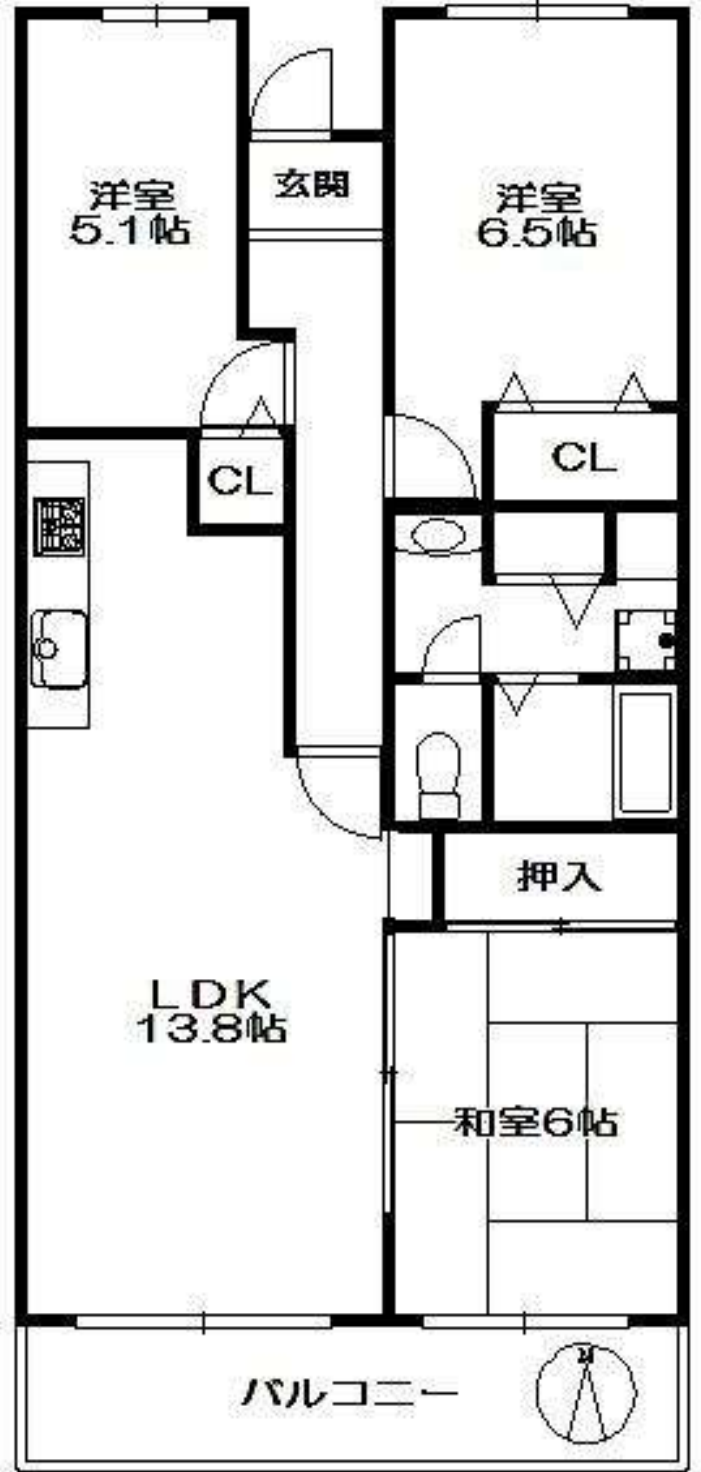

新規
物件

須磨・名谷ハウス 2号棟

ペット飼育可!!

価格 **970** 万円

■専有面積：71.0㎡
■バルコニー面積：9.0㎡

◆970万円借入◆金利0.775%(変動)

返済月々 **30,206** 円

◆30年返済・頭金・ボーナス0円

◎南向き!!

物件担当
かねしろ たかゆき
金城 臣幸

平成27年10月室内 全面リフォーム済

- システムキッチン新調 ■浴室新調
- 洗面化粧台新調 ■給湯器新調
- 床CF張替え ■クロス全室張替え
- 畳表替え ■電気スイッチ取替え
- タオル掛け新調 ■襖張替え
- 洗濯パン新調 ■照明器具新設
- 火災報知器新調 ■クリーニング等

●須磨区北落合6丁目 ●地下鉄「名谷駅」バス15分 ●昭和59年8月 ●SRC造10階建/3階部分 ●管理費/6,900円 ●修繕積立金/9,680円 ●駐車場/8,000円 ●現況/空家 ●引渡/即 ●仲介