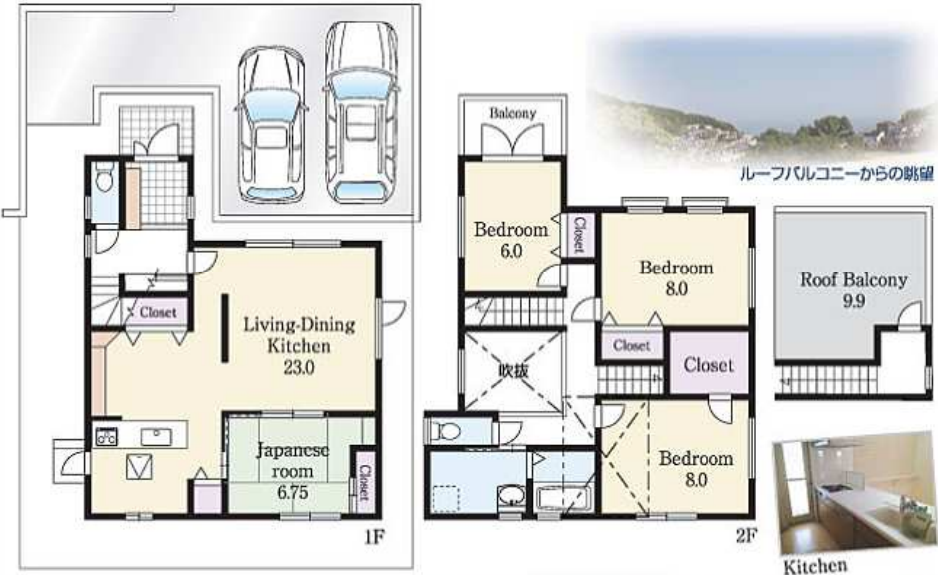

# OPEN HOUSE

6/20(土)21(日)  
PM1:00~PM5:00

垂水区  
塩屋町7丁目

大型開発団地で  
道幅も広く環境良好!

ルーフバルコニーからは海が一望できます!!

充実設備仕様!

新築戸建 4,180万円  
4LDK+ロフト  
●土地/155.80㎡(約48.03坪)  
●建物/127.17㎡(約38.46坪)

照明・家具付!  
駐車場2台  
●神戸市垂水区塩屋町7丁目  
●JR・山電「塩屋」駅徒歩10分  
●新築  
●校区 塩屋小学校 塩屋中学校

垂水区  
泉が丘1丁目

太陽光&エネファームのW発電で  
光熱費節約の省エネ住宅!!  
南側最前列のパノラマオーシャンビュー!

約10.5帖のバルコニー!!  
海を見ながらカフェ気分  
海が一望です!!  
広々お風呂からも

初オープンハウス!  
カースペース4台可!  
2WAYアクセス可!!

新築戸建 5,280万円  
5LDK+納戸  
●土地/195.49㎡(約59.13坪)  
●建物/125.03㎡(約37.82坪)